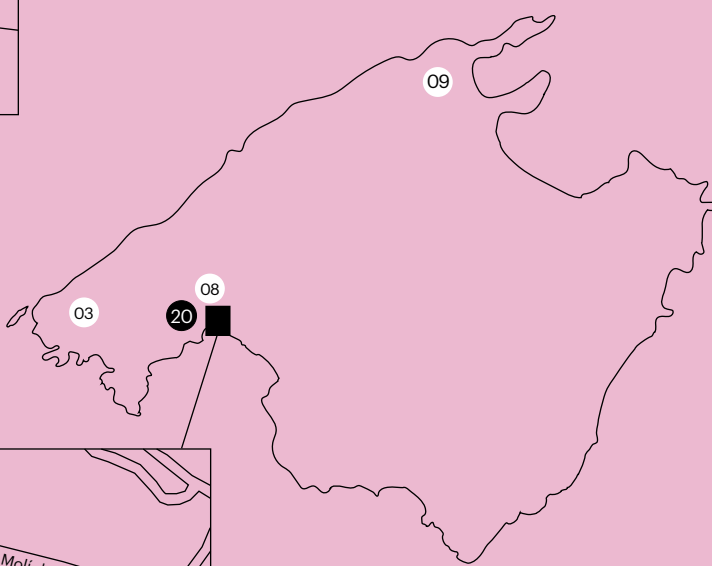

Tota la informació a
artpalmacontemporani.com

Organitza

Art Palma Contemporani Associació de Galeristes

Suport institucional

Ajuntament de Palma

PalmaCultura

Consell de Mallorca

G. CONSELLERIA
O. TURISME, CULTURA
I. ESPORTS
B.

Institut d'estudis
baleàrics

Ajuntament
d'Andratx

Ajuntament de Pollença

MUSEU DE
POLLENÇA

Patrocinen i col·laboren

NiviaBorn
Boutique Hotel

ADEMA
Escola Universitària

Joan Cerdà
CONSULTORIA FISCAL

SES ROTES
WINE EXPERIENCE