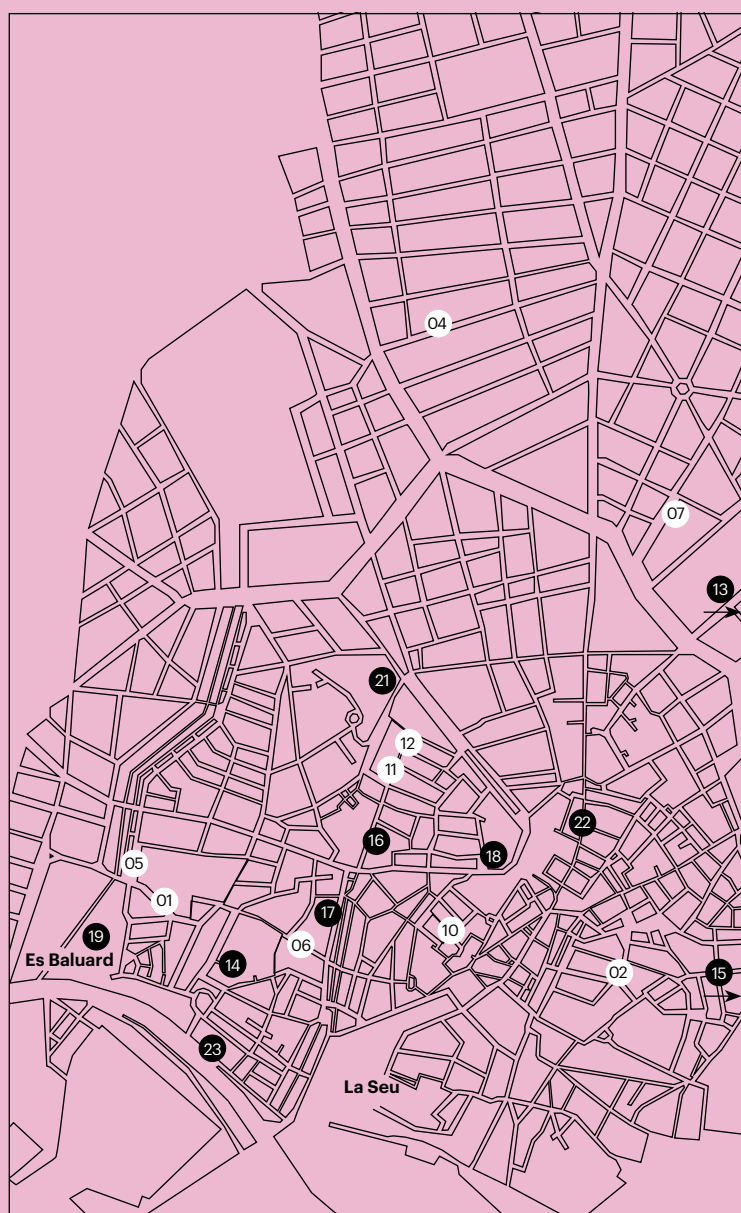

Mapa

- 01 **ABA Art Lab**
  Plaça de la Porta de Santa Catalina, 21B
- 02 **BARÓ**
  Carrer de Can Sanç, 13
- 03 **CCA Andratx**
  Carrer S'estanyera, 2 - Andratx
- 04 **Galeria Fermay**
  Pare Bartomeu Pou, 42
- 05 **Galeria Fran Reus**
  Passeig de Mallorca, 4
- 06 **KEWENIG Palma**
  Carrer de Sant Feliu s/n
- 07 **L21 Gallery**
  Carrer de la Reina Maria Cristina, 10
- 08 **LA BIBI**
  Carrer del Molí del Comte, 47A
- 09 **Maior Pollença**
  Plaça Major, 4, 1º - Pollença
- 10 **Galeria Pelaires**
  Carrer de Can Verí, 3
- 11 **Pep Llabrés Art Contemporani**
  Carrer de Sant Jaume, 17
- 12 **Galeria Xavier Fiol**
  Carrer de Sant Jaume, 23a
- 13 **Tube Gallery**
  Carrer Nicolau de Pacs, 25, Llevant
- 14 **TACA**
  Carrer Sant Feliu, 17, Local 12
- 15 **STAIN projects**
  Carrer de Josep Rover Motta 9, Llevant
- 16 **ADEMA Escuela Universitaria**
  Carrer de Sant Jaume, 4
- 17 **Casal Sollerí**
  Passeig del Born, 27
- 18 **CaixaForum Palma**
  Plaça de Weyler, 3
- 19 **Es Baluard Museu d'Art Contemporani de Palma**
  Plaça Porta de Santa Catalina, 10
- 20 **Fundació Miró Mallorca**
  Carrer de Saridakis, 29
- 21 **La Misericòrdia Sales expositives de l'Aljub**
  Via Roma 1, 07012 Palma
- 22 **Fundación Juan March Palma**
  Carrer de Sant Miquel, 11
- 23 **La Llotja**
  Plaça de la Llotja, 5