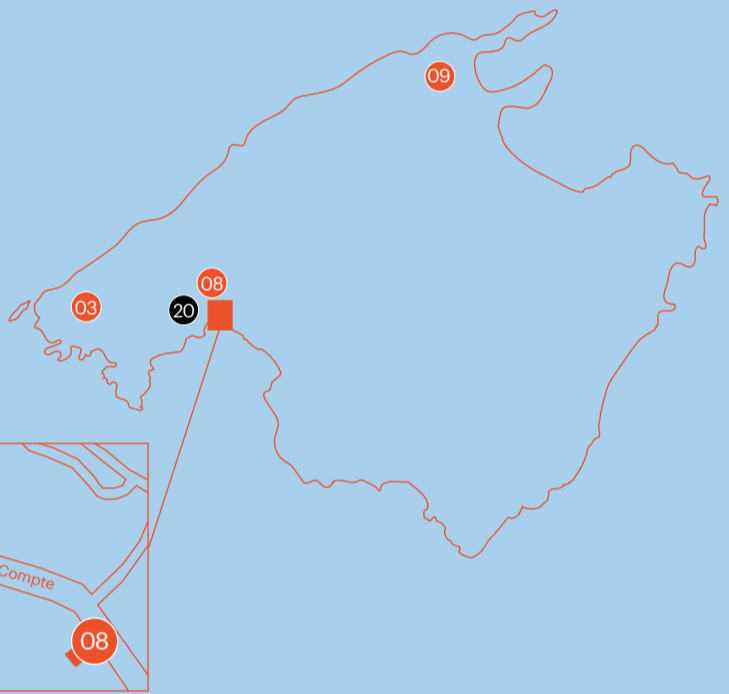

Mapa

- 01 ABA Art Lab**
Plaça de la Porta de Santa Catalina, 21B
- 02 BARÒ**
Carrer de Can Sanç, 13
- 03 CCA Andratx**
Carrer S'estanyera, 2 - Andratx
- 04 Galeria Fermay**
Pare Bartomeu Pou, 42
- 05 Galeria Fran Reus**
Passeig de Mallorca, 4
- 06 KEWENIG Palma**
Carrer de Sant Feliu s/n
- 07 L21 Gallery**
Carrer de la Reina Maria Cristina, 10
- 08 LA BIBI**
Carrer del Molí del Comte, 47A
- 09 Maior Pollença**
Plaça Major, 4, 1º - Pollença
- 10 Galeria Pelaires**
Carrer de Can Verí, 3
- 11 Pep Llabrés Art Contemporani**
Carrer de Sant Jaume, 17
- 12 Galeria Xavier Fiol**
Carrer de Sant Jaume, 23a
- 13 Tube Gallery**
Carrer Nicolau de Pacs, 25, Llevant
- 14 TACA**
Carrer Sant Feliu, 17, Local 12
- 15 STAIN projects**
Carrer de Josep Rover Motta 9, Llevant
- 16 ADEMA Escuela Universitaria**
Carrer de Sant Jaume, 4
- 17 Casa Solleric**
Passeig del Born, 27
- 18 CaixaForum Palma**
Plaça de Weyler, 3
- 19 Es Baluard Museu d'Art Contemporani de Palma**
Plaça Porta de Santa Catalina, 10
- 20 Fundació Mirò Mallorca**
Carrer de Saridakis, 29
- 21 La Misericòrdia**
Plaza del Hospital, 4
- 22 Museu Fundación Juan March**
Carrer de Sant Miquel, 11