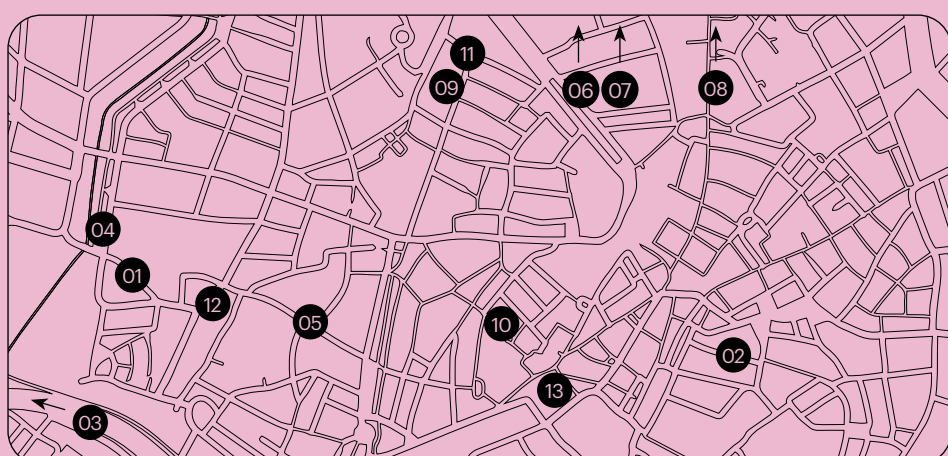

### Museu Fundació Juan March

*La Suite Volland: una biografia*

Fins al 04.09.2023

Carrer de Sant Miquel, 11, 07002 Palma

Horari: dl.-dv. de 10 a 18.30h; ds. de 10.30 a 14h

march.es – 971 71 35 15

### Mapa

- 01 - ABA Art Lab
- 02 - BARÓ
- 03 - CCA Andratx
- 04 - Galeria Fran Reus
- 05 - KEWENIG Palma
- 06 - L21 Gallery
- 07 - L21 Home
- 08 - Maior Pollença
- 09 - Pep Llabrés Art Contemporani
- 10 - Galeria Pelaires
- 11 - Galeria Xavier Fiol
- 12 - M77
- 13 - PGallery