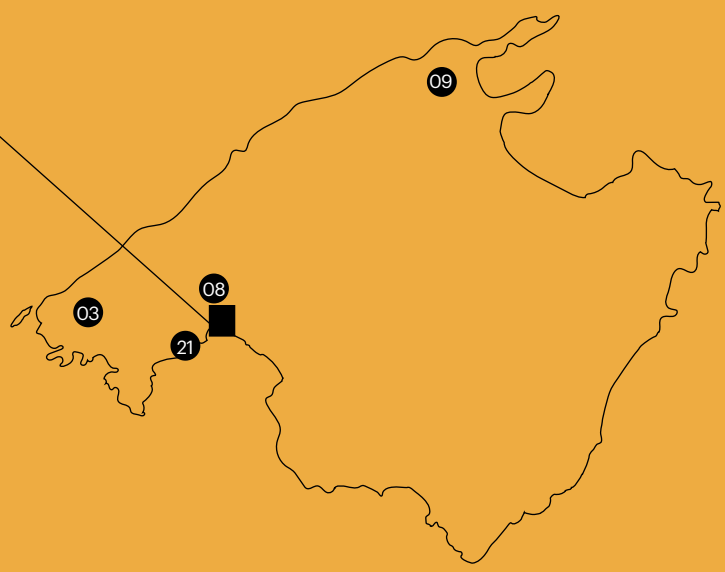

Mapa

- 01 **ABA Art Lab**
Plaça de la Porta de Santa Catalina, 21B
- 02 **BARÓ**
Carrer de Can Sanç, 13
- 03 **CCA Andratx**
Carrer S'estanyera, 2 - Andratx
- 04 **Galeria Fermay**
Pare Bartomeu Pou, 42
- 05 **Galeria Fran Reus**
Passeig de Mallorca, 4
- 06 **KEWENIG Palma**
Carrer de Sant Feliu s/n
- 07 **L21 Gallery**
Carrer Germans Garcia Peñaranda, 1A
- 08 **LA BIBI Gallery**
Carrer del Molí del Compte, 47A
- 09 **Maior Pollença**
Plaça Major, 4, 1º - Pollença
- 10 **Galeria Pelaires**
Carrer de Can Verí, 3
- 11 **Pep Labrés Art Contemporani**
Carrer de Sant Jaume, 17
- 12 **Galeria Xavier Fiol**
Carrer de Sant Jaume, 23a
- 13 **Sant Francesc Hotel**
Plaça Sant Francesc, 5
- 14 **M77**
Costa de Santa Creu, 8
- 15 **PGallery**
Plaça de Cort, 3
- 16 **ADEMA**
Carrer de Sant Jaume, 4
- 17 **Can Balaguer**
Carrer de la Unió, 3,
- 18 **Casa Solleric**
Passeig del Born, 27
- 19 **La Llotja**
Plaça de la Llotja, 5
- 20 **La Misericòrdia**
Plaza del Hospital, 4
- 21 **Hotel de Mar Gran Meliá**
Passeig Illetes, 7, ses Illetes